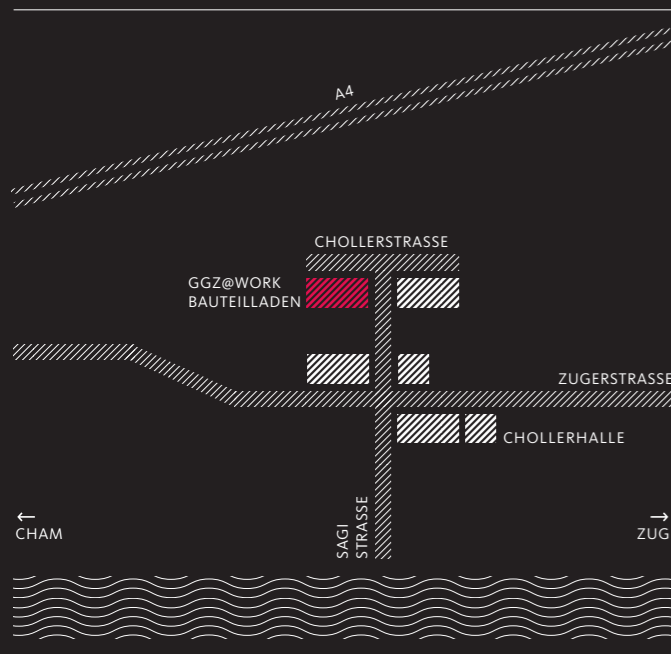

ÖFFNUNGSZEITEN

Dienstag bis Freitag, 9.00 – 12.00, 14.00 – 18.00 Uhr

Samstag, 9.00 – 12.00 Uhr

Montag geschlossen oder nach Vereinbarung

GGZ@Work – Bauteilladen

Chollerstrasse 3, 6300 Zug

Telefon 041 712 26 75, Fax 041 712 26 76