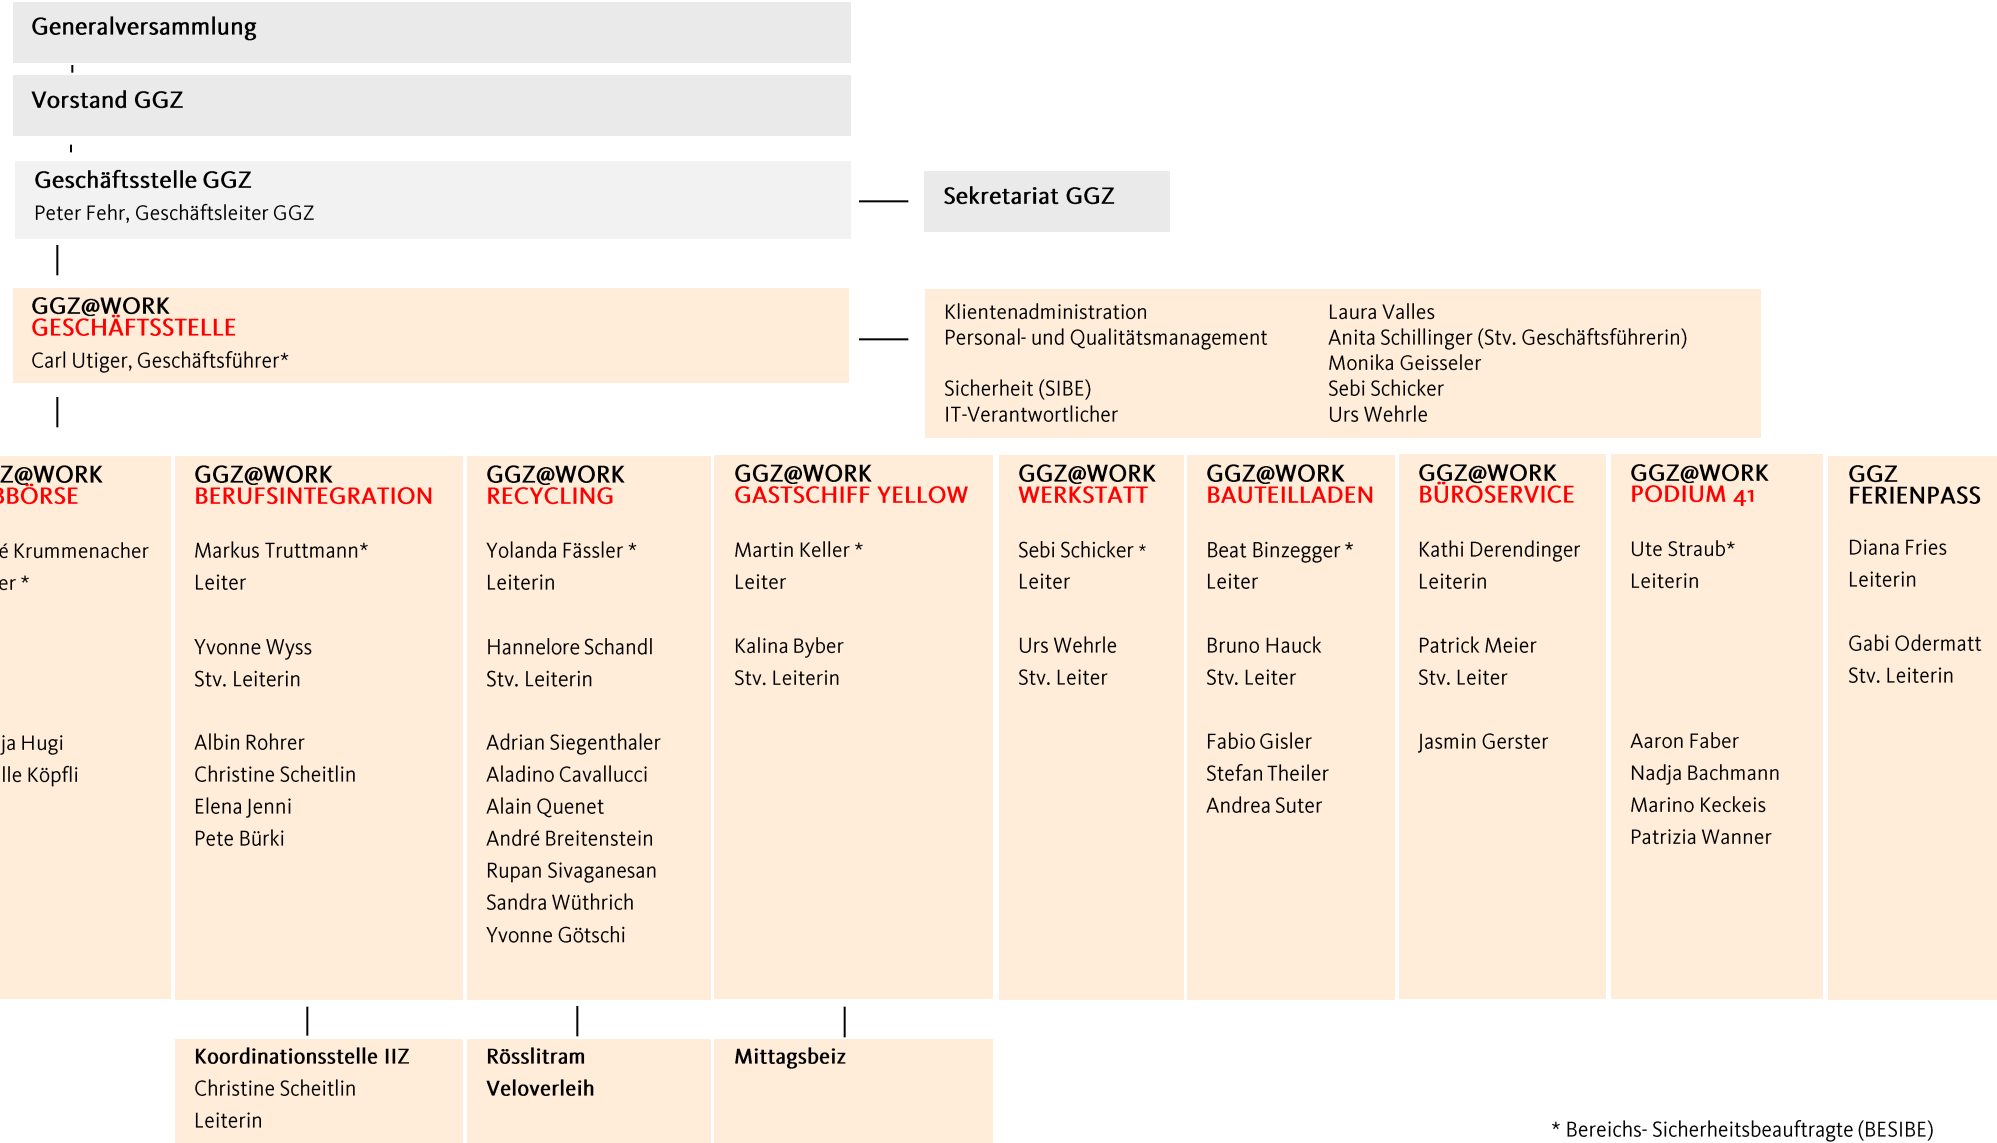

Organigramm GGZ@WORK

* Bereichs- Sicherheitsbeauftragte (BESIBE)